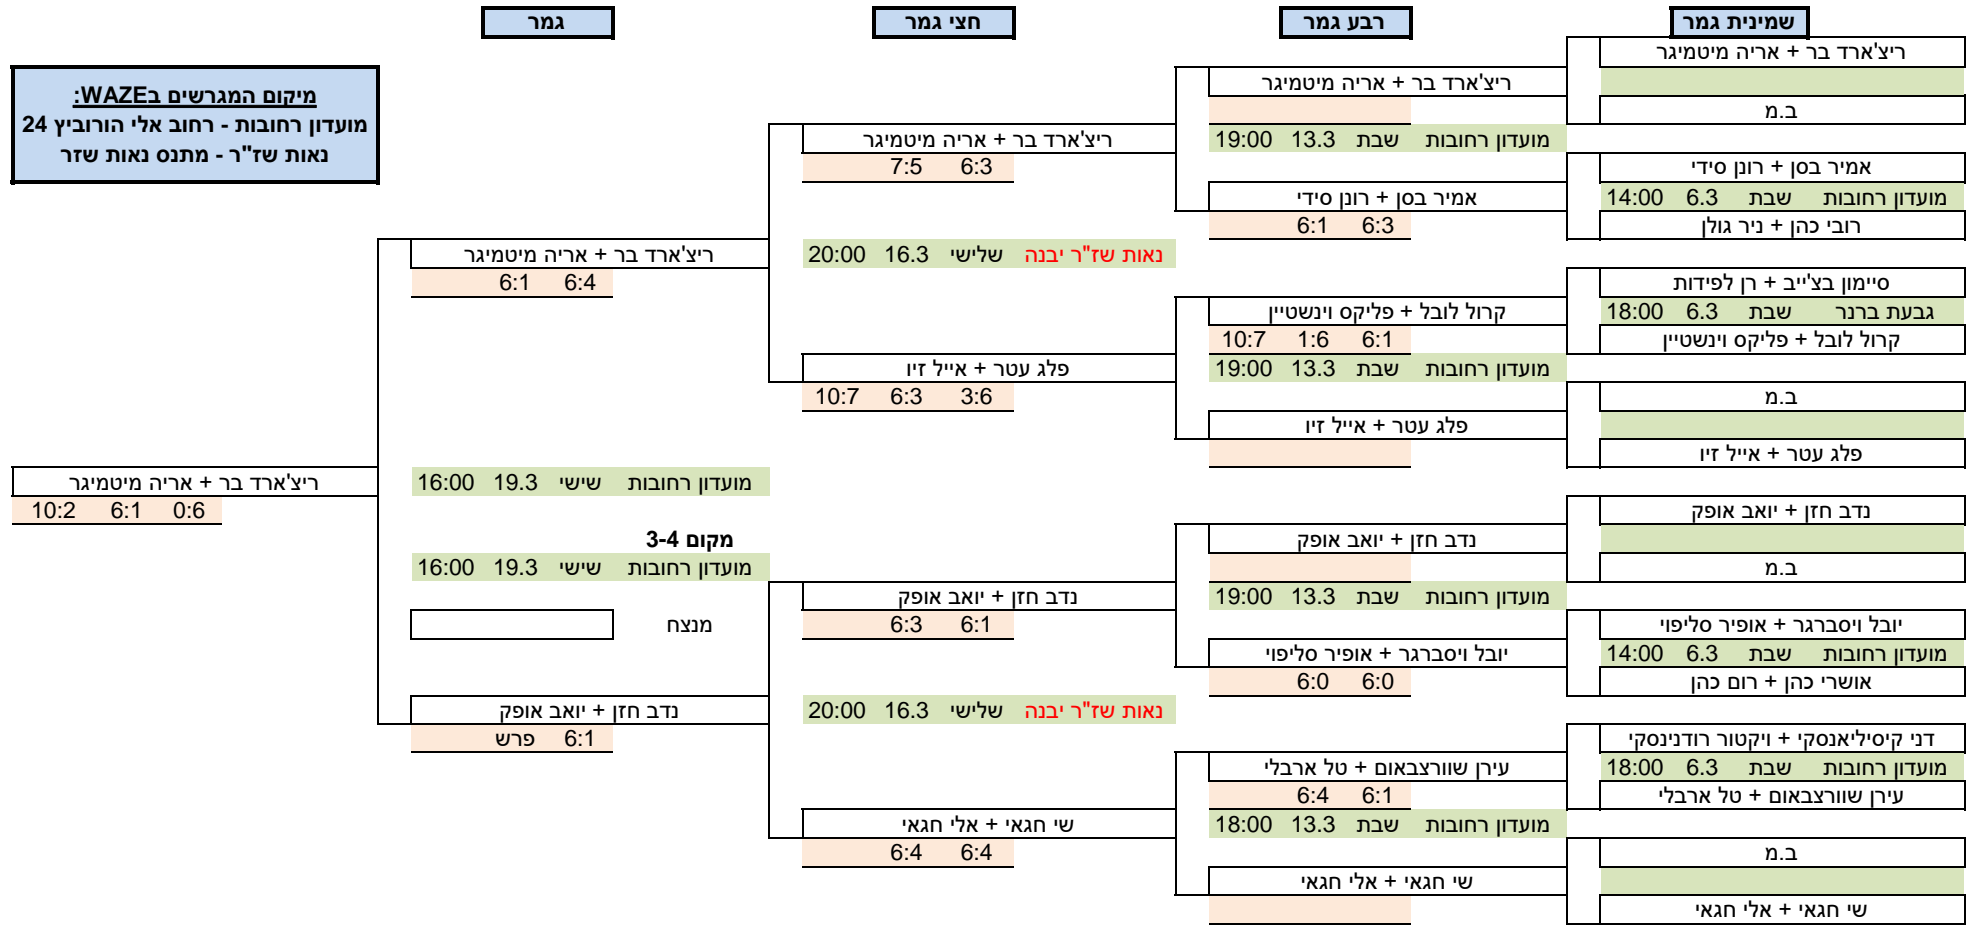

אליפות רחובות הפתוחה 2021 זוגות גברים דרג CD

שימו לב- נא להגיע רבע שעה לפני מועד המשחק הרשום בין שני היריבים, אם יש בעיה ניתן לתאם עם היריב מועד אחר יום לפני או אחרי המועד הרשום. משחק שידחה מעבר לכך יגרום לפסילת שני היריבים. קישור לרשימת הטלפונים ניתן למצוא בדף התחרות ליד החלוקה לקטגוריות

**מיקום המגרשים ב-WAZE:**  
מועדון רחובות - רחוב אלי הורוביץ 24  
נאות שז"ר - מתנס נאות שזר